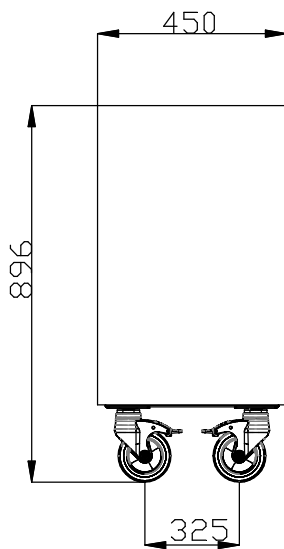

Características técnicas

- El perfecto diseño compacto lo hace ideal para entornos que ahorran espacio.
- Certificación CB y CE efectuada por un organismo acreditado independiente.
- Opciones disponibles con configurador en línea: colores, deslizabandejas, estantes, patas / ruedas con el diámetro deseado, altura 750 mm para niños.
- Se puede instalar un zócalo opcional para cubrir los patas o las ruedas.
- Unidad montada sobre ruedas de 125 mm 2 giratorias y 2 con freno.

Construcción

- Top en AISI 304.
- Construcción robusta con paneles laminados en 4 lados.

Aprobación: _____

Alzado

Lateral

Planta

Info

N° de puertas:	
Dimensiones externas, ancho	650 mm
Dimensiones externas, fondo	450 mm
Dimensiones externas, alto	896 mm
Peso neto	28 kg
Alto del paquete:	930 mm
Ancho del paquete:	470 mm
Fondo del paquete:	670 mm
Volumen del paquete	0.29 m ³