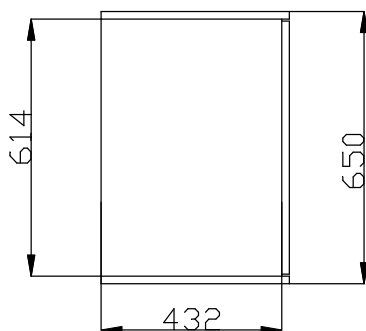

Características técnicas

- El perfecto diseño compacto lo hace ideal para entornos que ahorran espacio.
- Certificación CB y CE efectuada por un organismo acreditado independiente.
- Opciones disponibles con configurador en línea: colores, deslizabandejas, estantes, patas / ruedas con el diámetro deseado, altura 750 mm para niños.
- Se puede instalar un zócalo opcional para cubrir los patas o las ruedas.
- Unidad montada sobre ruedas de 125 mm 2 giratorias y 2 con freno.

Construcción

- Top en AISI 304.
- Construcción robusta con paneles laminados en 4 lados.

Aprobación: _____

Alzado

Lateral

Planta

Info

N° de puertas:	
Dimensiones externas, ancho	650 mm
Dimensiones externas, fondo	450 mm
Dimensiones externas, alto	896 mm
Peso neto	28 kg
Alto del paquete:	930 mm
Ancho del paquete:	470 mm
Fondo del paquete:	670 mm
Volumen del paquete	0.29 m ³